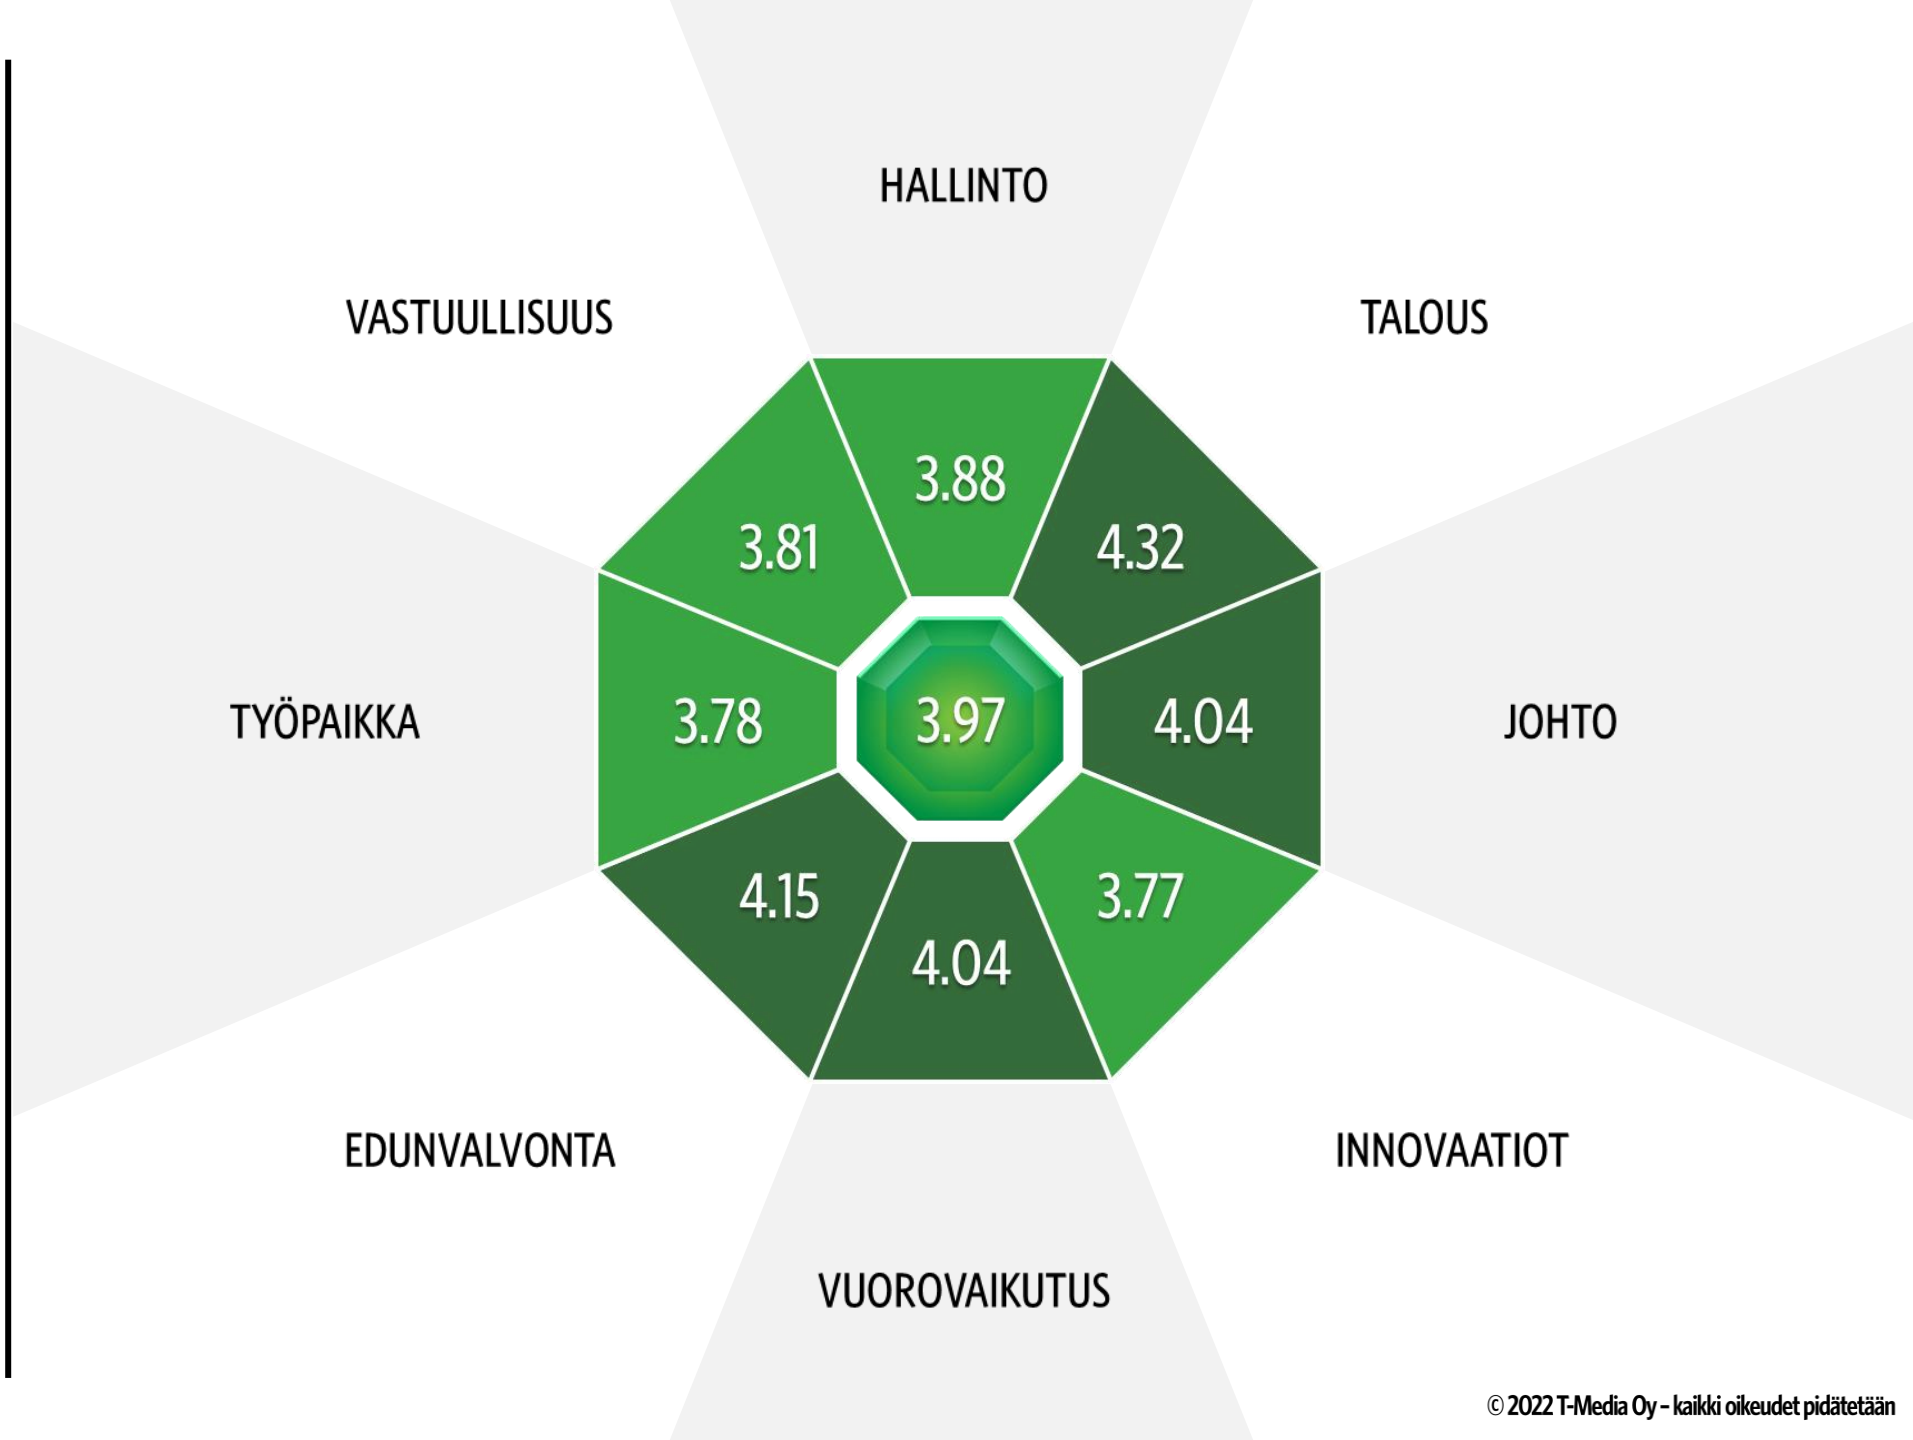

**LUOTTAMUS  
& MAINE**

**JULKISESTI  
JAETTAVA  
MATERIAALI**

Seuraavia sivuja saa jakaa julkisesti  
ja kolmansille osapuolille.

---

**T | MEDIA**

DÝRAFJÖRÐUR  
65°52'47.5"N  
23°26'28.9"W

### MAINEEN RAKENNE

2022

- ≥ 4.00 erinomainen tulos
- 3.50 - 3.99 hyvä tulos
- 3.00 - 3.49 kohtalainen tulos
- 2.50 - 2.99 heikko tulos
- < 2.50 erittäin heikko tulos

PÄÄTTÄJÄT JA  
VAIKUTTAJAT